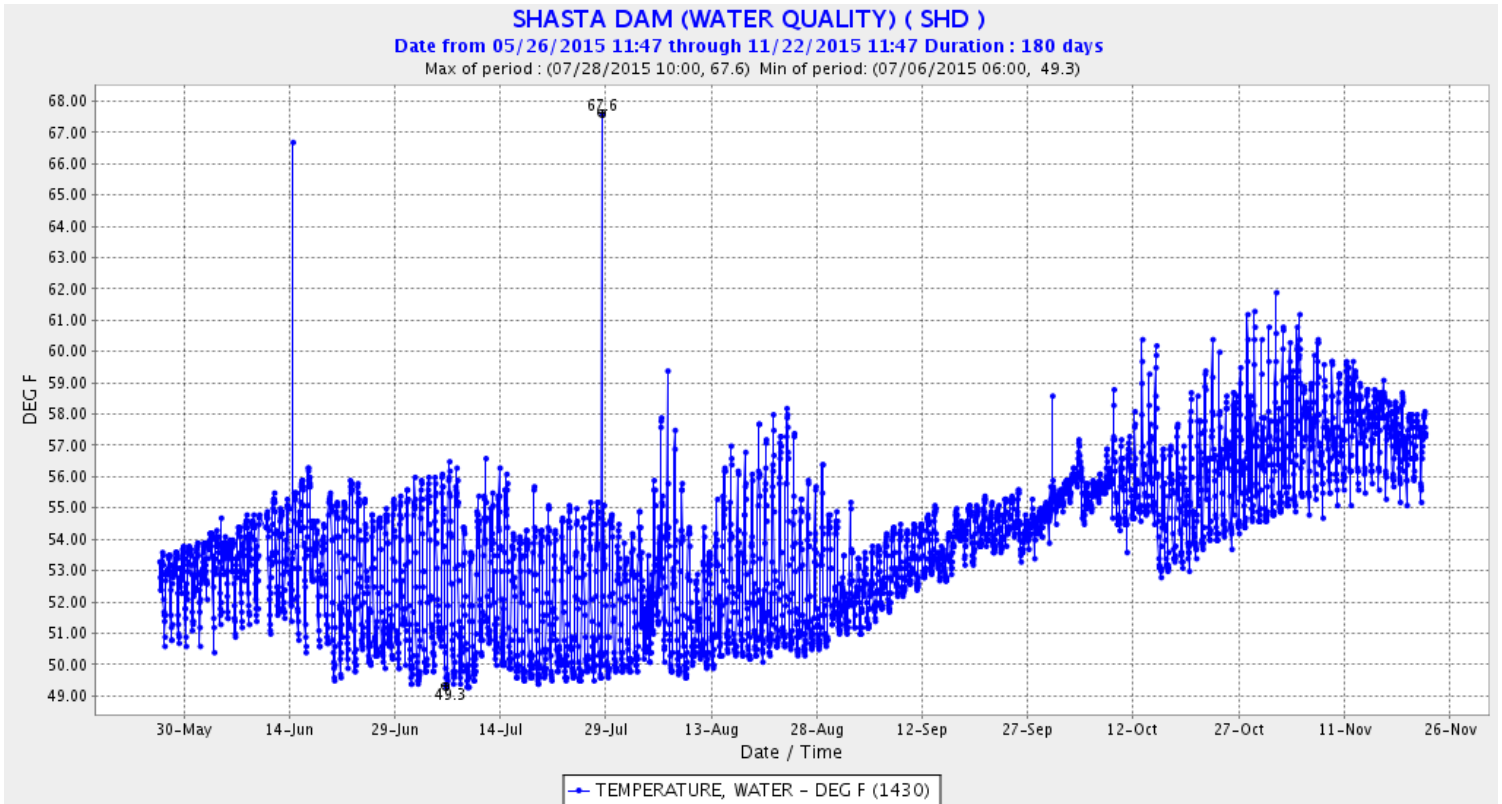

[Plot all SHD Sensors](#) | [Real-Time SHD Data](#) | [SHD Data](#) | [Daily SHD Data](#) | [Show SHD Map](#) | [SHD Info](#)

Plot from ending date: Span: days

Generated on Wed Nov 22 11:48:59 PST 2017

[Plot all SPP Sensors](#) | [Real-Time SPP Data](#) | [SPP Data](#) | [Daily SPP Data](#) | [Show SPP Map](#) | [SPP Info](#)

Plot from ending date: Span: days

Generated on Wed Nov 22 11:49:15 PST 2017

[Plot all SHD Sensors](#) | [Real-Time SHD Data](#) | [SHD Data](#) | [Daily SHD Data](#) | [Show SHD Map](#) | [SHD Info](#)

Plot from ending date: Span: days

Generated on Wed Nov 22 15:44:25 PST 2017

[Plot all SPP Sensors](#) | [Real-Time SPP Data](#) | [SPP Data](#) | [Daily SPP Data](#) | [Show SPP Map](#) | [SPP Info](#)

Plot from ending date: Span: days

Generated on Wed Nov 22 15:43:40 PST 2017

[Plot all SHD Sensors](#) | [Real-Time SHD Data](#) | [SHD Data](#) | [Daily SHD Data](#) | [Show SHD Map](#) | [SHD Info](#)

Plot from ending date: Span: days