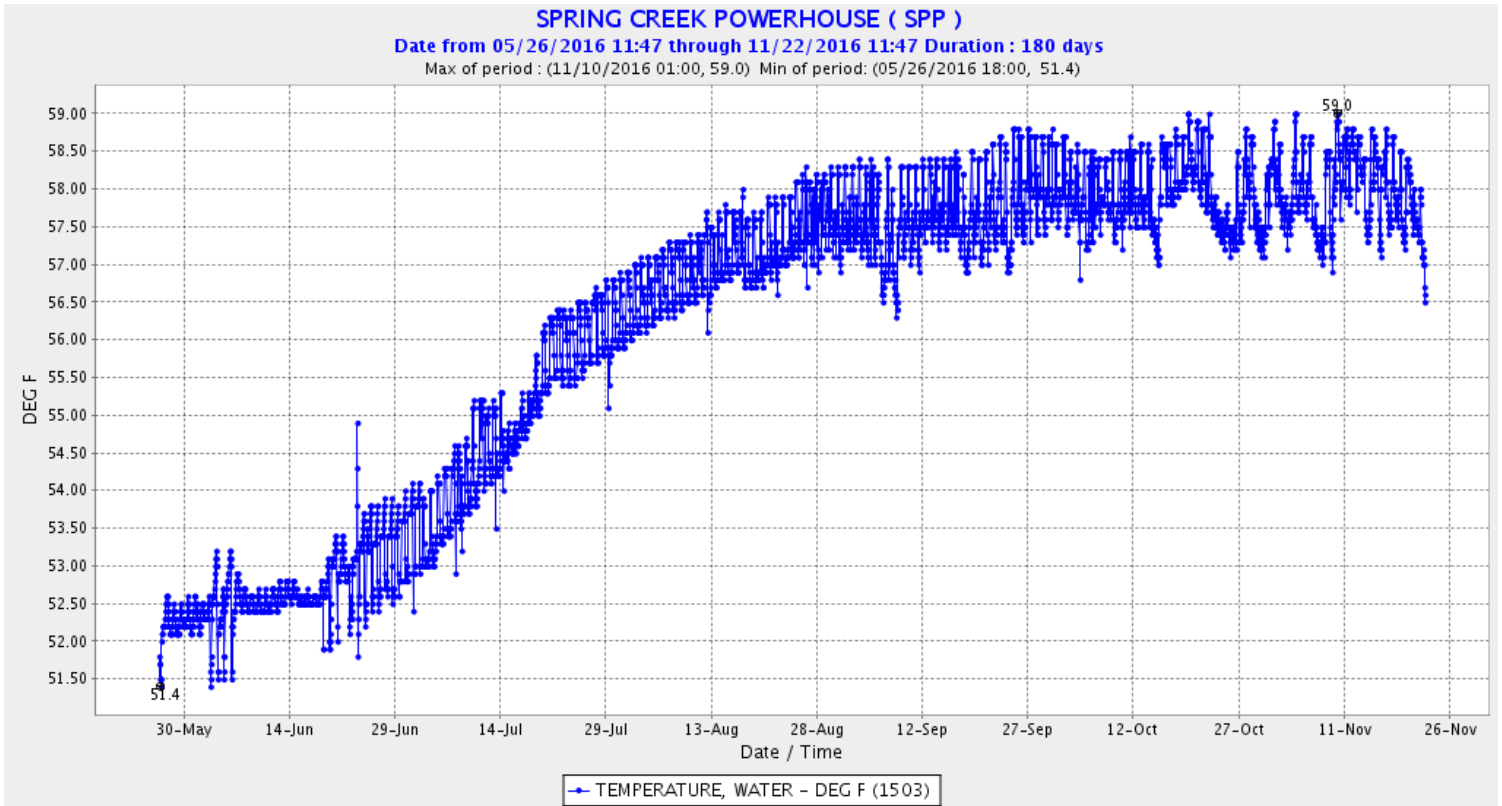

Generated on Tue Nov 21 16:00:41 PST 2017

[Plot all SPP Sensors](#) | [Real-Time SPP Data](#) | [SPP Data](#) | [Daily SPP Data](#) | [Show SPP Map](#) | [SPP Info](#)

Plot from ending date: Span: days

Generated on Tue Nov 21 15:58:55 PST 2017

[Plot all SHD Sensors](#) | [Real-Time SHD Data](#) | [SHD Data](#) | [Daily SHD Data](#) | [Show SHD Map](#) | [SHD Info](#)

Plot from ending date: Span: days

Generated on Wed Nov 22 11:48:59 PST 2017

[Plot all SPP Sensors](#) | [Real-Time SPP Data](#) | [SPP Data](#) | [Daily SPP Data](#) | [Show SPP Map](#) | [SPP Info](#)

Plot from ending date: Span: days

Generated on Wed Nov 22 11:49:15 PST 2017

[Plot all SHD Sensors](#) | [Real-Time SHD Data](#) | [SHD Data](#) | [Daily SHD Data](#) | [Show SHD Map](#) | [SHD Info](#)

Plot from ending date: Span: days

Generated on Wed Nov 22 15:44:25 PST 2017

[Plot all SPP Sensors](#) | [Real-Time SPP Data](#) | [SPP Data](#) | [Daily SPP Data](#) | [Show SPP Map](#) | [SPP Info](#)

Plot from ending date: Span: days

Generated on Wed Nov 22 15:43:40 PST 2017